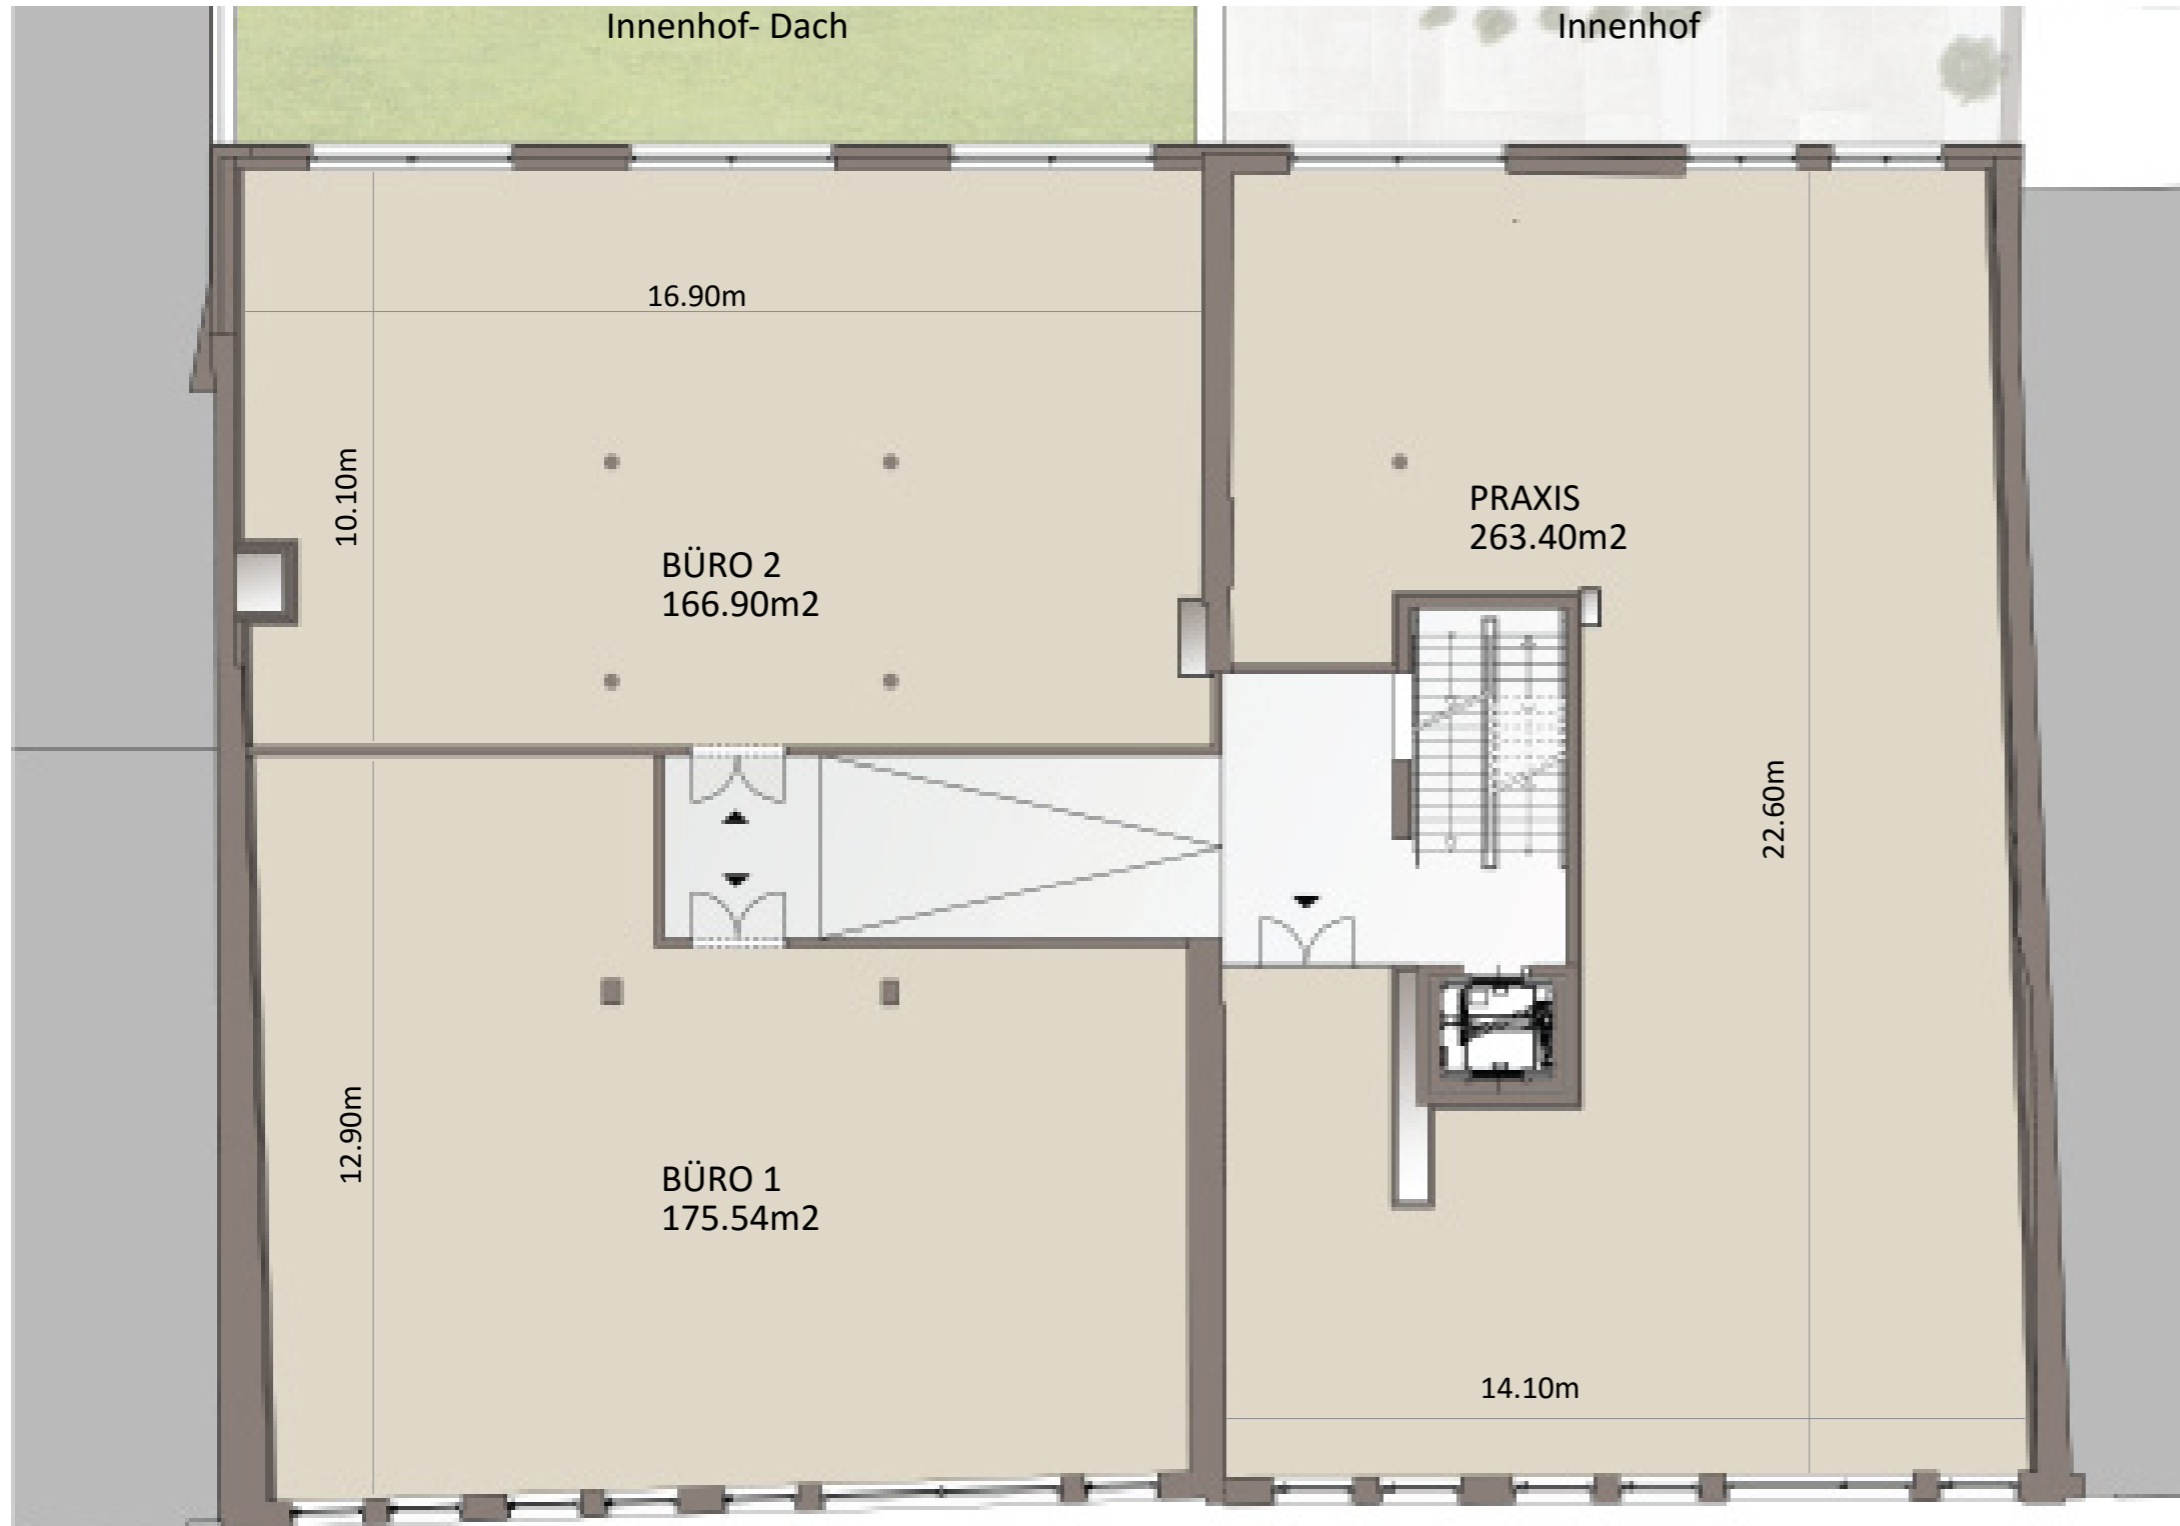

Innenhof- Dach

Innenhof

Stadtplatz

AM PLATZ

Einzigartiges findet Stadt.

Stadtplatz 10-11
Klosterneuburg
www.am-platz.at

Büros/Praxis 1.OG

Gesamtfläche **605.84m²**